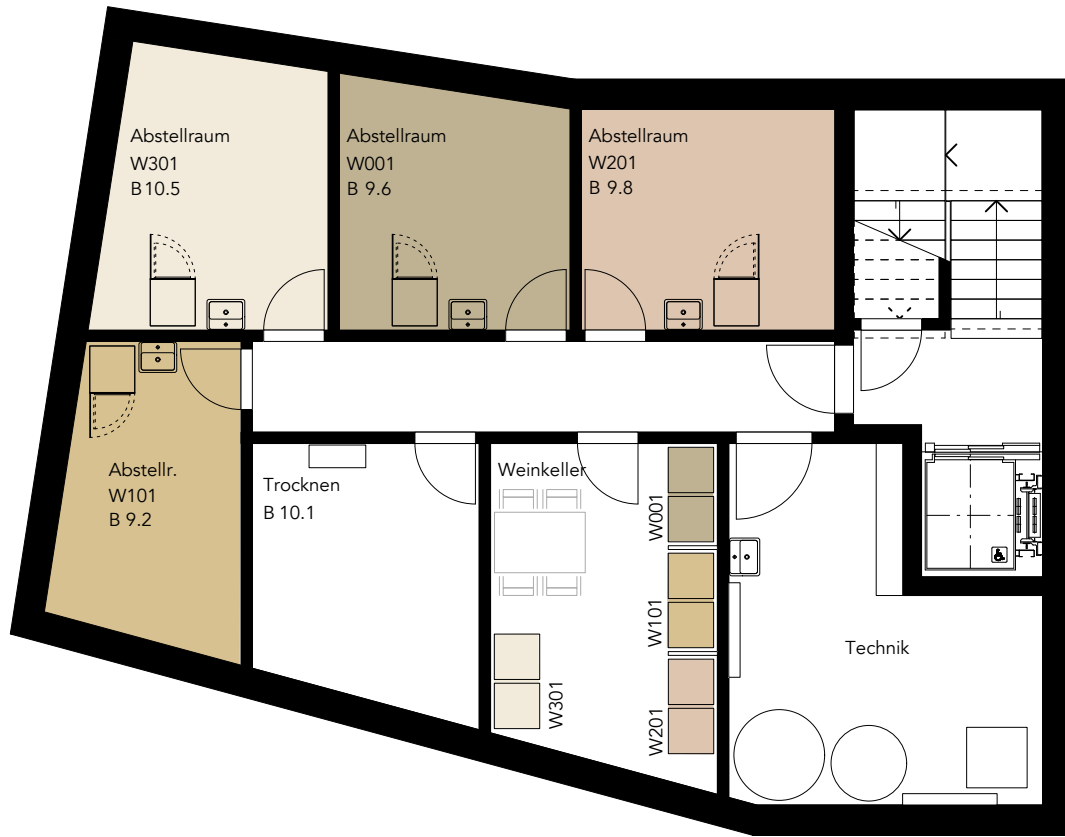

Untergeschoss

Sh³

Abstellräume
Weinkeller
Trockenraum
Technik

MST. 1:100